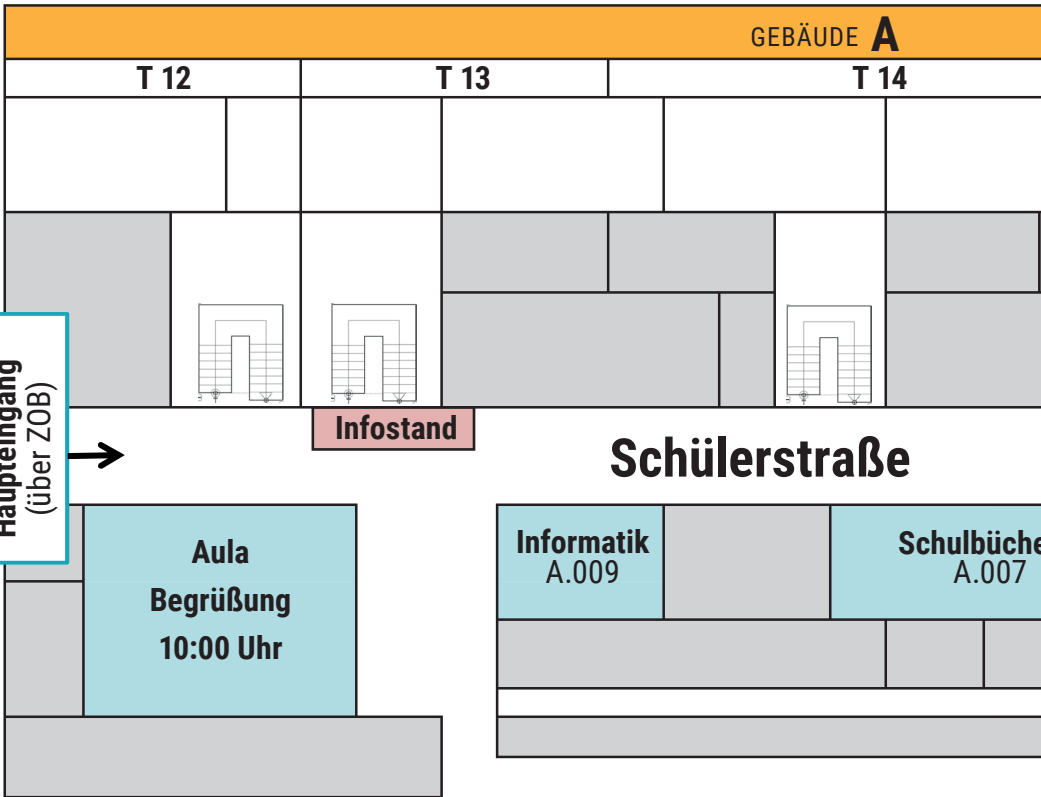

RICHARD VON WEIZSÄCKER
GESAMTSCHULE
DER STADT RIETBERG

TAG DER OFFENEN TÜR

HERZLICH
WILLKOMMEN

Tag der offenen Tür

Samstag, 07.12.2024

Uhrzeit

Programmübersicht

10:00 – 10:20 Uhr

5a
Englisch
Frau Dickenhorst

5b
Deutsch
Frau Mehlich

5c
Mathematik
Frau Fecke

5d
Deutsch
Frau Leo

5e
Naturwissenschaften
Herr Selchert

5f
Gesellschaftslehre
Frau Pohlmann

Raumplan

Kinder-
betreuung